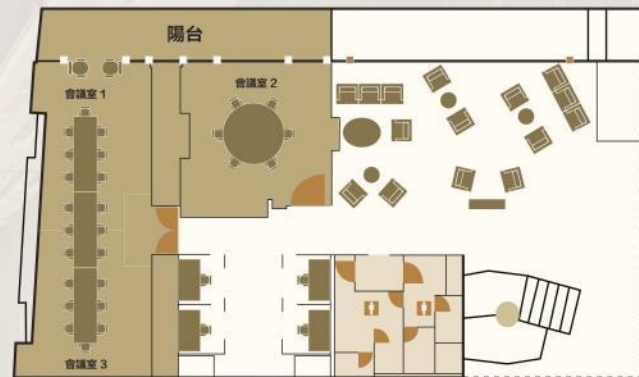

二十八樓
28/F

六樓
6/F

酒店	場地	尺寸(米)				容量(人)							
		面積(平方米)	高度	長	寬	劇院	課堂	雞尾酒會	宴會	U型	行政會議室	中空型	拳擊比賽
 Lobell Okura MACAU 澳門大倉酒店	蘭花廳	240	6	24	8	180	120	200	150	60	-	-	-
	蘭花廳 1	80	6	8	8	60	40	65	50	20	-	-	-
	蘭花廳 2	80	6	8	8	60	40	65	50	20	-	-	-
	蘭花廳 3	80	6	8	8	60	40	65	50	20	-	-	-
	百合廳	200	6	20	8	120	80	130	100	40	-	-	-
	百合廳 1	80	6	8	8	60	40	65	50	20	-	-	-
	百合廳 2	120	6	12	8	60	40	65	50	20	-	-	-
	蓮花廳	80	6	8	8	50	30	50	40	15	-	-	-
	會議室 2	18	3	4	4	-	-	-	6	-	-	-	-
	會議室 1+3	41	3	3	13	-	-	-	-	-	14	-	-
	前廳	121	-	-	-	-	-	20	-	-	-	-	-