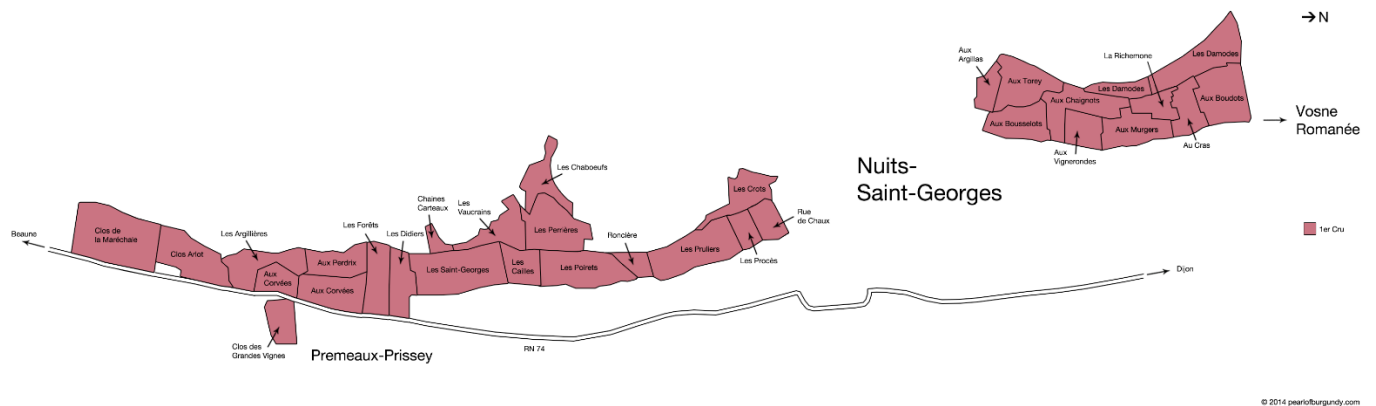

Nuits-Saint-Georges 1er Cru Vineyards

所有澳門幣價目需附加 10%服務費
All prices in MOP are subject to 10% service charge